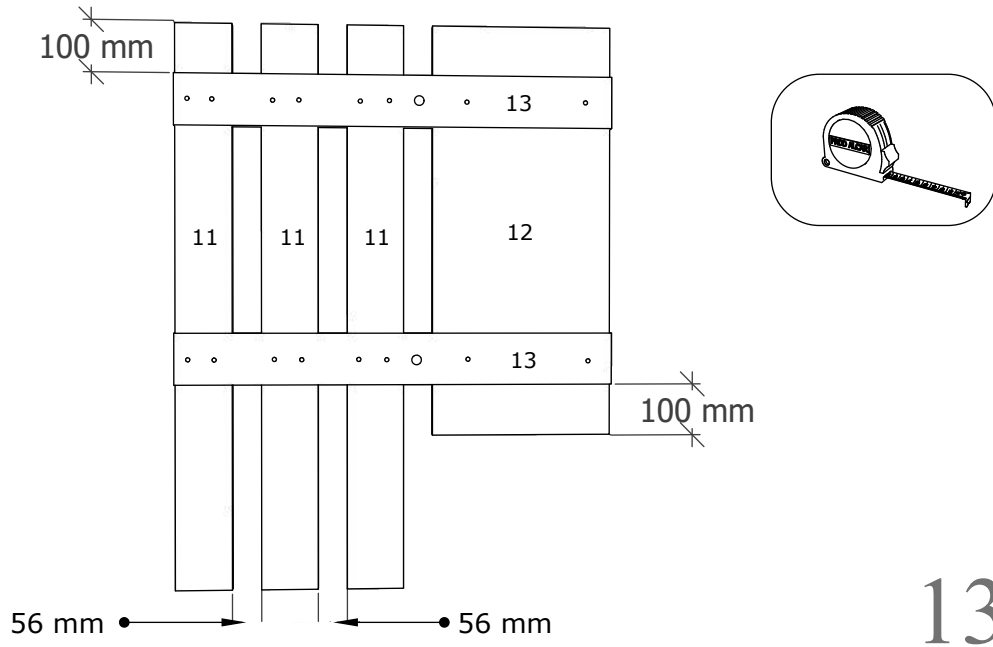

NUMBER	LENGTH	WIDTH	PCS	COLOUR
1	704	240	1	COLOUR
2	434	240	1	COLOUR
3	254	240	1	COLOUR
4	318	230	1	COLOUR
5	352	242	1	COLOUR
6	835	240	1	COLOUR
7	818	100	1	COLOUR
8	70	818	2	COLOUR
9	331	812	1	COLOUR
10	274	346	1	BACK PANEL
11	1100	110	3	COLOUR
12	800	350	1	COLOUR
13	850	100	2	COLOUR
14	900	150	1	COLOUR
15	806	90	1	BACK PANEL
16	806	140	2	BACK PANEL

9

10

11

12

13

14

15

16