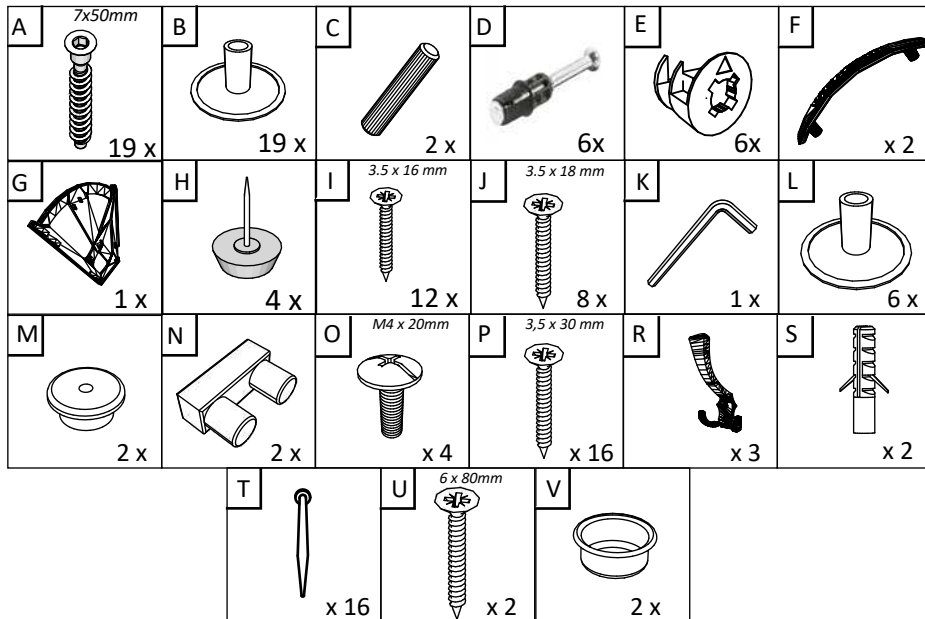

EN

NUMBER	LENGTH	WIDTH	PCS	COLOUR
1	704	240	1	COLOUR
2	434	240	1	COLOUR
3	254	240	1	COLOUR
4	318	230	1	COLOUR
5	352	242	1	COLOUR
6	835	240	1	COLOUR
7	818	100	1	COLOUR
8	70	818	2	COLOUR
9	331	812	1	COLOUR
10	274	346	1	BACK PANEL
11	1100	110	3	COLOUR
12	800	350	1	COLOUR
13	850	100	2	COLOUR
14	900	150	1	COLOUR
15	806	90	1	BACK PANEL
16	806	140	2	BACK PANEL

NUMBER	LENGTH	WIDTH	PCS	COLOUR
1	704	240	1	COLOUR
2	434	240	1	COLOUR
3	254	240	1	COLOUR
4	318	230	1	COLOUR
5	352	242	1	COLOUR
6	835	240	1	COLOUR
7	818	100	1	COLOUR
8	70	818	2	COLOUR
9	331	812	1	COLOUR
10	274	346	1	BACK PANEL
11	1100	110	3	COLOUR
12	800	350	1	COLOUR
13	850	100	2	COLOUR
14	900	150	1	COLOUR
15	806	90	1	BACK PANEL
16	806	140	2	BACK PANEL

1

2

3

4

5

6

7

8